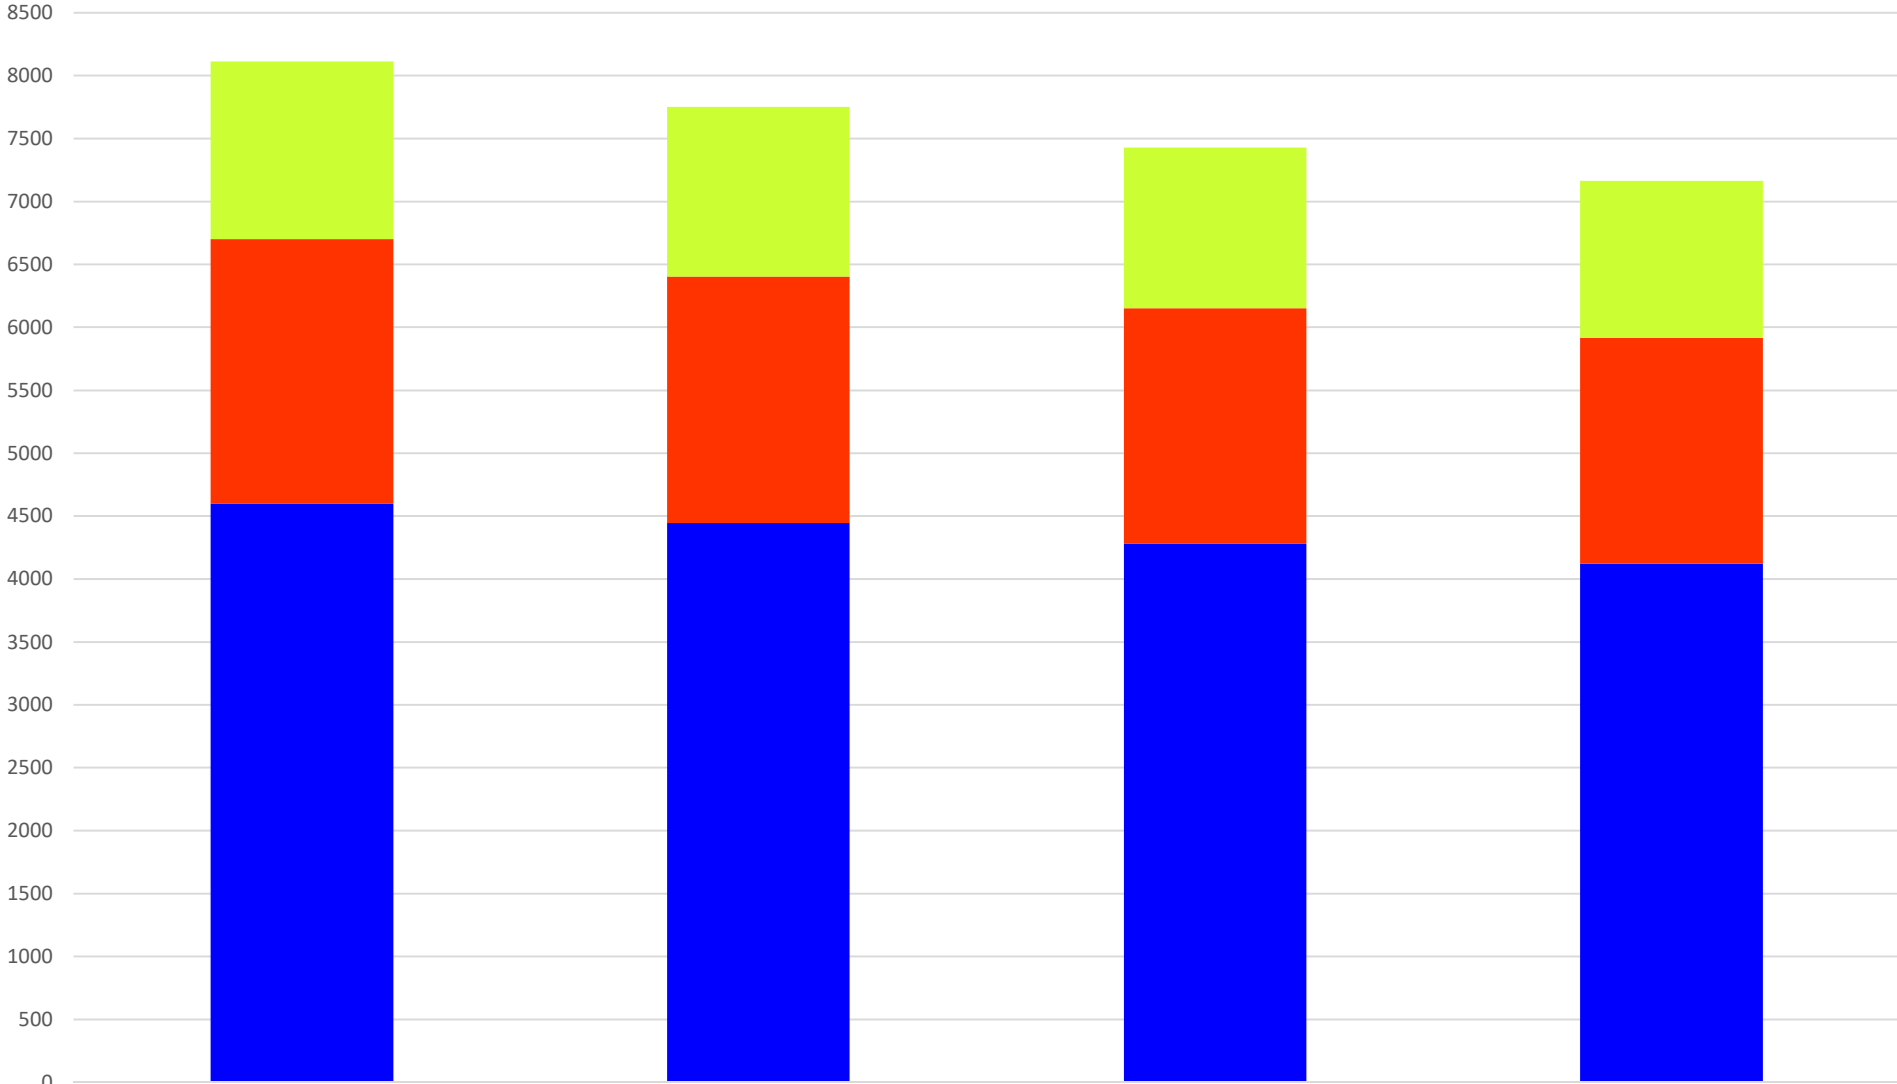

Katholiken in der SE Limeshöhe

■ Mutlangen/Lindach ■ Wetzgau-Rehnenhof ■ Großdeinbach